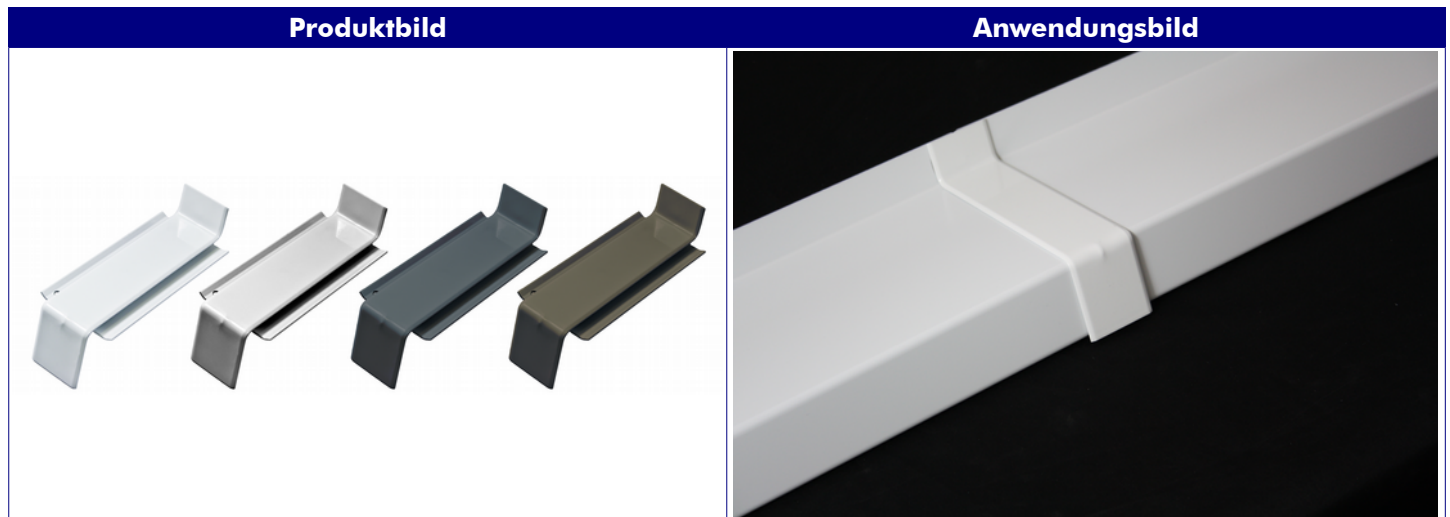

Stoßverbinder

Produktionsstätte
Deutschland

Beschreibung:

Die SAREI Stoß- & Eckverbinder dienen der Verbindung von zwei Fensterbankteilstücken. Sie werden einfach zwischen die beiden Teilstücke gesteckt.

Technische Daten:

Material:	Aluminium
Farben:	weiß, silber, anthrazit, braun
Größe:	50 – 130 mm, 150 – 210 mm, 225 – 260 mm, 280 – 400 mm